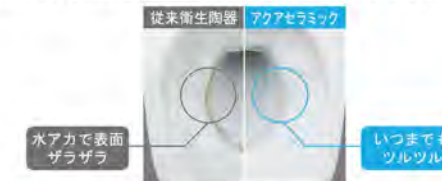

写真はカタログによるイメージです。見積内容とは異なりますので、ご注意ください。

機能一覧		
■ ■ ■ キレイ機能 ■ ■ ■	超節水ECO5 (大5L、小3.8L)	着座センサー
Aquaセラミック (ISO抗菌準拠)	ワンタッチ節電 (8h)	点字対応
パワーストリーム洗浄	電源スイッチ	
女性専用レディスノズル	■ ■ ■ 洗浄機能 ■ ■ ■	
ノズルそうじ	おしり洗浄 (泡ジェット洗浄)	
ノズルオートクリーニング	おしりマッサージ洗浄	
ノズル先端着脱	ビデ洗浄 (泡沫ソフト)	
キレイ便座	■ ■ ■ 快適機能 ■ ■ ■	
本体スライド着脱	Wパワー脱臭	
便フタワンタッチ着脱	暖房便座	
抗菌樹脂 (ISO抗菌準拠)	スローダウン便座	
■ ■ ■ エコ機能 ■ ■ ■	便座ヒーターオートOFF	

カラーバリエーション

アクアセラミック

落ちるんです。「アクアセラミック」

従来の衛生陶器ではできなかった「ガンコな水アカ」も「汚物」もどちらも落とせる、お掃除ラクラクな衛生陶器です。

アクアセラミックの動画がご覧いただけます。

お掃除するたび、ガンコな水アカが落ちるんです。*

※1 汚れがひどい時は、水を含ませたメラミンスポンジでこすってください。

水のチカラで汚物がツルンッと落ちるんです。*

※2 汚れが残る時は、スポンジやお掃除ブラシでこすってください。

擬似汚物を塗布 洗浄後

キレイ機能

フチレス形状

便器のフチを丸ごとなくし、サッとひと拭き、お掃除ラクラクです。

パワーストリーム洗浄

強力な水流が便器鉢内のすみずみまで回り、少ない水でもしっかり汚れを洗い流します。

シャワートイレ